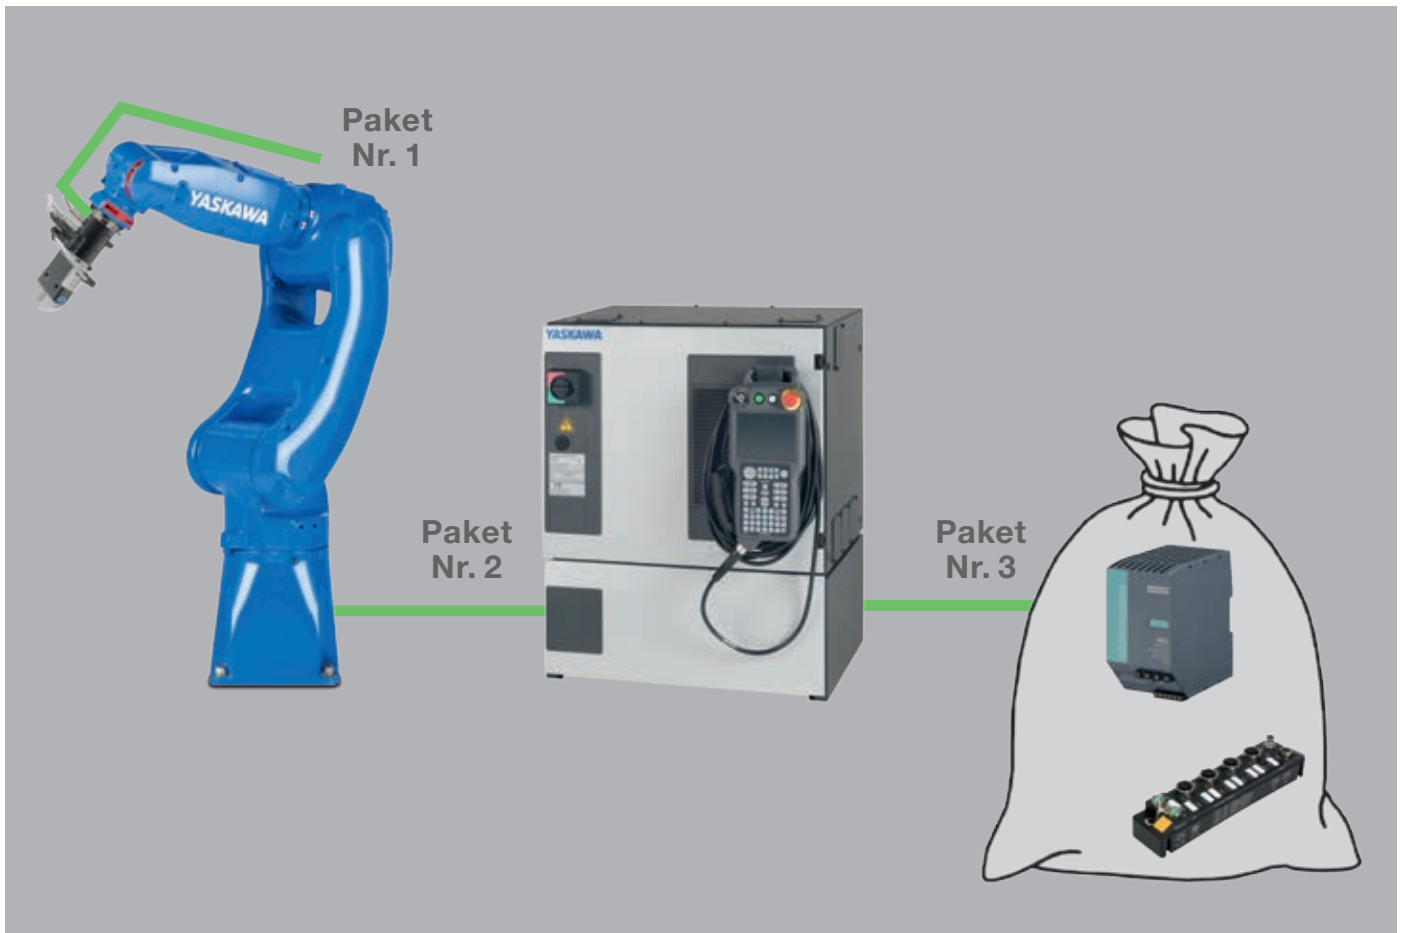

YRC1000-Kabel-Sets

YRC1000-Kabel-Sets				
Roboter	Greifertyp	Paket Nr. 3: Kabelsatz-Set in Steuerung	Paket Nr. 2: Manipulator- und Steuerungs-Kabel-Set	Paket Nr. 1: Manipulator- und Endeffektor-Kabel-Set
XS: GP7 GP8	Zimmer elektrischer Greifer mit IO-Link	190132 E-Paket ZGE YRC1000 IO-Link	190656 Ext. Media Cable YRC1000 XS 3 m 190657 Ext. Media Cable YRC1000 XS 6 m 190658 Ext. Media Cable YRC1000 XS 9 m 190659 Ext. Media Cable YRC1000 XS 12 m 190660 Ext. Media Cable YRC1000 XS 15 m	190798 ZGE Cable YRC1000 XS IO-Link
	Zimmer pneumatischer Greifer mit IO-Link	190136 E-Paket ZGP YRC1000 IO-Link		190800 ZGP Cable YRC1000 XS IO-Link
S: GP12	Zimmer elektrischer Greifer mit IO-Link	190132 E-Paket ZGE YRC1000 IO-Link	190616 Ext. Media Cable YRC1000 S 3 m 190617 Ext. Media Cable YRC1000 S 6 m 190618 Ext. Media Cable YRC1000 S 9 m 190619 Ext. Media Cable YRC1000 S 12 m 190620 Ext. Media Cable YRC1000 S 15 m	190788 ZGE Cable YRC1000 S IO-Link
	Zimmer pneumatischer Greifer mit IO-Link	190136 E-Paket ZGP YRC1000 IO-Link		190790 ZGP Cable YRC1000 S IO-Link
Kolla- borativ: HC10	Zimmer elektrischer Greifer mit IO-Link und STO	190132 E-Paket ZGE YRC1000 IO-Link	190696 Ext. Media Cable HC10 3 m 190697 Ext. Media Cable HC10 6 m 190698 Ext. Media Cable HC10 9 m 190699 Ext. Media Cable HC10 12 m 190700 Ext. Media Cable HC10 15 m	Interne Verkabelung HC10